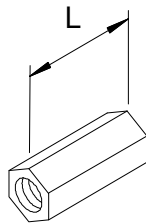

VERLÄNGERUNGSMUFFE

rund / sechskant

Werkstoff: Edelstahl V4A

rund

Gewinde	L	Artikel Nr.	Preis € / Stück
M 6	25	50012894	siehe
M 8	30	50012895	shop
M10	30	50012896	
M12	30	50012897	

sechskant

Gewinde	L	Artikel Nr.	Preis € / Stück
M 6	25	50012902	siehe
M 8	30	50012903	shop
M10	30	50012904	
M12	30	50012905	