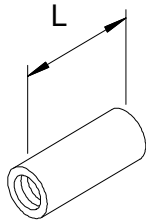

VERLÄNGERUNGSMUFFE

rund / sechskant

Werkstoff: Edelstahl V4A

rund

Gewinde	L	Artikel Nr.	Preis € / Stück
M 6	25	50012894	siehe
M 8	30	50012895	shop
M10	30	50012896	
M12	30	50012897	

sechskant

Gewinde	L	Artikel Nr.	Preis € / Stück
M 6	25	50012902	siehe
M 8	30	50012903	shop
M10	30	50012904	
M12	30	50012905	