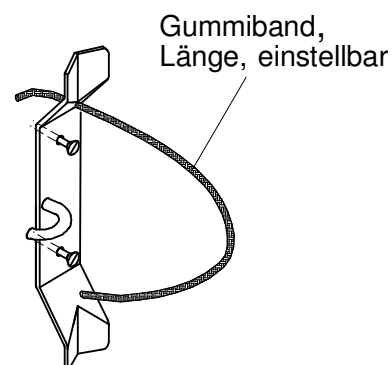

# STIELHALTER

DBGM 303 04 177.3/12

## anschraubbar an Wände, für jede Einbaulage

z. B. für Handspake der Ankerwinde,  
für Pumpenschwengel der Bilgenpumpe,  
für Bootshaken, Schrubber, Taschenlampe usw.

Beschreibung	Maße L x B (mm)	Artikel Nr.	Preis € / Stück
Stielhalter inkl. Befestigungsschrauben Gummiband, Fixlänge	188 x 30	50012305	siehe shop
Stielhalter inkl. Befestigungsschrauben Gummiband, Länge einstellbar	188 x 30	50014075	siehe shop