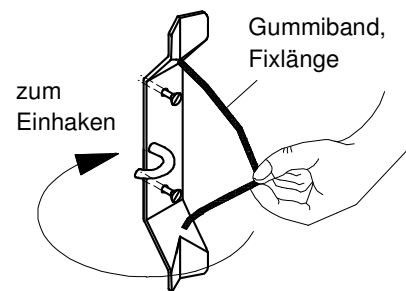

## anschraubbar an Wände, für jede Einbaulage

z. B. für Handspake der Ankerwinde,  
für Pumpenschwengel der Bilgenpumpe,  
für Bootshaken, Schrubber, Taschenlampe usw.

Beschreibung	Maße L x B (mm)	Artikel Nr.	Preis € / Stück
Stielhalter inkl. Befestigungsschrauben Gummiband, Fixlänge	188 x 30	50012305	siehe shop
Stielhalter inkl. Befestigungsschrauben Gummiband, Länge einstellbar	188 x 30	50014075	siehe shop