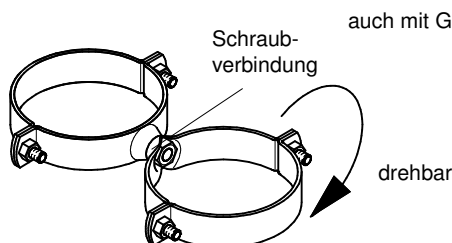

# ROHRSCHELLEN

Rohrschelle, einteilig Edelstahl V4A		
Ø (mm)	Artikel Nr.	Preis € / Stück
20	50012870	siehe shop
25	50012830	
30	50017433	

Rohrbügel Edelstahl V4A		
Ø (mm)	Artikel Nr.	Preis € / Stück
20	50012857	siehe shop
25	50012859	
30	50017608	

Mutterkasten zur Aufnahme von handelsüblichen Sechskantmuttern

Rohrschelle, zweiteilig Edelstahl V4A		
Ø (mm)	Artikel Nr.	Preis € / Stück
20	50017828	siehe shop
25	50012301	
30	50017829	

Rohrschelle, zweiteilig mit Mutterkasten V4A		
Ø (mm)	Artikel Nr.	Preis € / Stück
20	50017830	siehe shop
25	50012302	
30	50017831	

Rohrschelle, einteilig mit Mutterkasten Edelstahl V4A		
Ø (mm)	Artikel Nr.	Preis € / Stück
20	50017832	siehe shop
25	50014006	
30	50017833	

Rohrschelle, einteilig mit langen Schenkeln V4A		
Ø (mm)	Artikel Nr.	Preis € / Stück
20	50017834	siehe shop
25	50014007	
30	50017835	

auch mit Gummieinlage lieferbar

Doppelrohrschelle, drehbar z.B. ø25/25mm Edelstahl V4A  
 Artikel Nr. 50012303 Preis €/Stück siehe shop