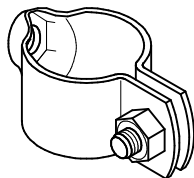

# ROHRSCHELLEN

Rohrschelle, einteilig Edelstahl V4A		
Ø (mm)	Artikel Nr.	Preis € / Stück
20	50012870	siehe shop
25	50012830	
30	50017433	

Rohrbügel Edelstahl V4A		
Ø (mm)	Artikel Nr.	Preis € / Stück
20	50012857	siehe shop
25	50012859	
30	50017608	

Mutterkasten zur Aufnahme von handelsüblichen Sechskantmuttern

Rohrschelle, zweiteilig Edelstahl V4A		
Ø (mm)	Artikel Nr.	Preis € / Stück
20	50017828	siehe shop
25	50012301	
30	50017829	

Rohrschelle, zweiteilig mit Mutterkasten V4A		
Ø (mm)	Artikel Nr.	Preis € / Stück
20	50017830	siehe shop
25	50012302	
30	50017831	

Rohrschelle, einteilig mit Mutterkasten Edelstahl V4A		
Ø (mm)	Artikel Nr.	Preis € / Stück
20	50017832	siehe shop
25	50014006	
30	50017833	

Rohrschelle, einteilig mit langen Schenkeln V4A		
Ø (mm)	Artikel Nr.	Preis € / Stück
20	50017834	siehe shop
25	50014007	
30	50017835	

auch mit Gummieinlage lieferbar

Doppelrohrschelle, drehbar z.B. ø25/25mm Edelstahl V4A  
 Artikel Nr. 50012303 Preis €/Stück siehe shop