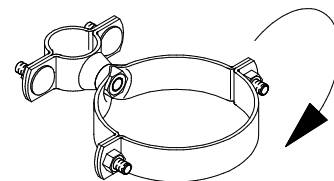

# ROHRSCHELLEN

Rohrschelle, einteilig Edelstahl V4A		
Ø (mm)	Artikel Nr.	Preis € / Stück
20	50012870	siehe shop
25	50012830	
30	50017433	

Rohrbügel Edelstahl V4A		
Ø (mm)	Artikel Nr.	Preis € / Stück
20	50012857	siehe shop
25	50012859	
30	50017608	

Mutterkasten zur Aufnahme von handelsüblichen Sechskantmuttern

Rohrschelle, zweiteilig Edelstahl V4A		
Ø (mm)	Artikel Nr.	Preis € / Stück
20	50017828	siehe shop
25	50012301	
30	50017829	

Rohrschelle, zweiteilig mit Mutterkasten V4A		
Ø (mm)	Artikel Nr.	Preis € / Stück
20	50017830	siehe shop
25	50012302	
30	50017831	

Rohrschelle, einteilig mit Mutterkasten Edelstahl V4A		
Ø (mm)	Artikel Nr.	Preis € / Stück
20	50017832	siehe shop
25	50014006	
30	50017833	

Rohrschelle, einteilig mit langen Schenkeln V4A		
Ø (mm)	Artikel Nr.	Preis € / Stück
20	50017834	siehe shop
25	50014007	
30	50017835	

auch mit Gummieinlage lieferbar

Doppelrohrschelle, drehbar z.B. ø25/25mm Edelstahl V4A  
 Artikel Nr. 50012303 Preis €/Stück siehe shop