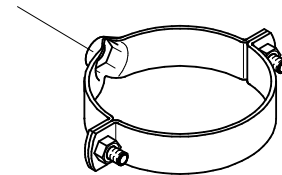

# ROHRSCHELLEN

Rohrschelle, einteilig Edelstahl V4A		
Ø (mm)	Artikel Nr.	Preis € / Stück
20	50012870	siehe shop
25	50012830	
30	50017433	

Rohrbügel Edelstahl V4A		
Ø (mm)	Artikel Nr.	Preis € / Stück
20	50012857	siehe shop
25	50012859	
30	50017608	

Mutterkasten zur Aufnahme von handelsüblichen Sechskantmuttern

Rohrschelle, zweiteilig Edelstahl V4A		
Ø (mm)	Artikel Nr.	Preis € / Stück
20	50017828	siehe shop
25	50012301	
30	50017829	

Rohrschelle, zweiteilig mit Mutterkasten V4A		
Ø (mm)	Artikel Nr.	Preis € / Stück
20	50017830	siehe shop
25	50012302	
30	50017831	

Rohrschelle, einteilig mit Mutterkasten Edelstahl V4A		
Ø (mm)	Artikel Nr.	Preis € / Stück
20	50017832	siehe shop
25	50014006	
30	50017833	

Rohrschelle, einteilig mit langen Schenkeln V4A		
Ø (mm)	Artikel Nr.	Preis € / Stück
20	50017834	siehe shop
25	50014007	
30	50017835	

auch mit Gummieinlage lieferbar

Doppelrohrschelle, drehbar z.B. ø25/25mm Edelstahl V4A  
 Artikel Nr. 50012303 Preis €/Stück siehe shop