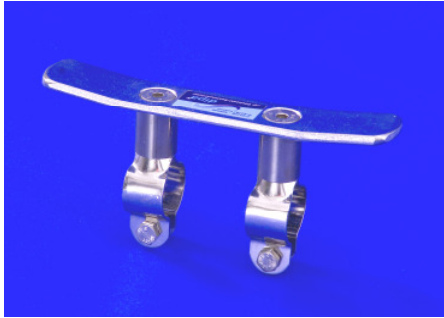

## RELINGSKLAMPE

sehr stabile Ausführung

Ideal zum Schleppen von Beibooten

Beschreibung	Maße L x B (mm)	Artikel Nr.	Preis € / Stück
Relingsklampe	168 x 80	50012304	siehe shop