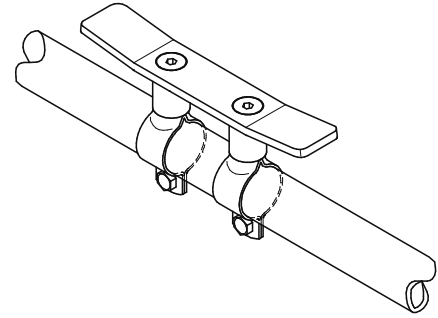

## RELINGSKLAMPE

sehr stabile Ausführung

Ideal zum Schleppen von Beibooten

Beschreibung	Maße L x B (mm)	Artikel Nr.	Preis € / Stück
Relingsklampe	168 x 80	50012304	siehe shop