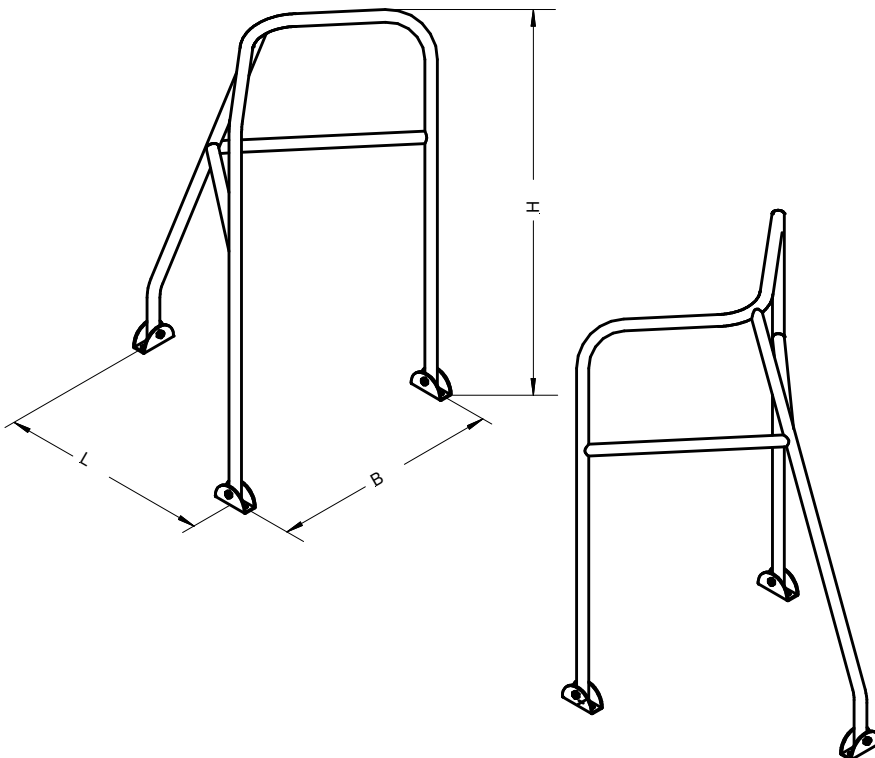

MASTKORB

zweiteilig

Der dipa Mastkorb bietet durch den nach aussen versetzten, mittleren Handlauf mehr Halt, und damit ein Plus an Sicherheit. Die an der Unterseite verschraubten U- Bügel sind drehbar und passen sich jeder Decksform an.

Sollten die Maße unserer Standardartikel nicht Ihren Anforderungen entsprechen, verwenden Sie bitte unser Anfrageformular.

Beschreibung	Abmessungen B x H x L	Gewicht kg	Artikelnummer	Preis € / Stück siehe shop
Mastkorb, zweiteilig	545x920x500	10,2	50018085	