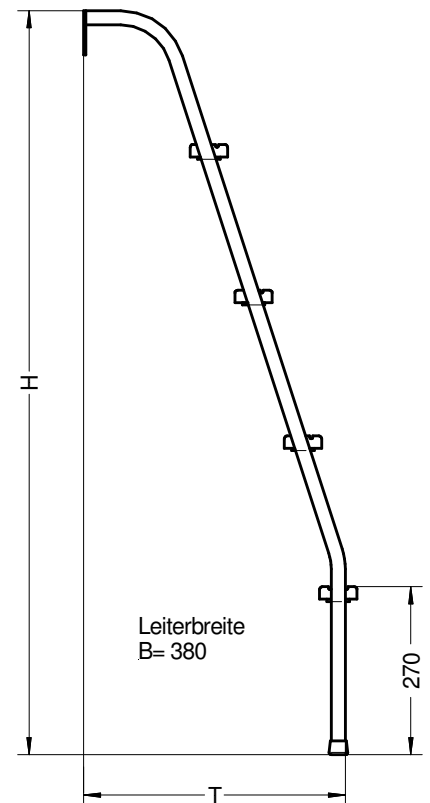

## COCKPIT-LEITER

Cockpit-Leiter für den mobilen Einsatz.

- Werkstoff: Edelstahl AISI 316
- Material: Rohr  $\varnothing 25$   
Trittstufe: Teakhölz, geölt
- Lieferumfang: Cockpit-Leiter inkl. 2 Stück Haltebügel
- Abmessungen: siehe Tabelle unten

### Andere Abmessungen auf Anfrage

Detail Trittstufe,  
Teakhölz, geölt

Sollten die Maße unserer Standardartikel nicht Ihren Anforderungen entsprechen, verwenden Sie bitte unser Anfrageformular.

Beschreibung	Maße B x H x T (mm)	Gewicht	Artikelnummer	Preis € / Stück
Cockpit-Leiter 1- stufig	380x 580x202	2,0 kg	50018884	siehe shop
Cockpit-Leiter 2- stufig	380x 850x264	2,4 kg	50018883	
Cockpit-Leiter 3- stufig	380x1120x327	3,4 kg	50018725	
Cockpit-Leiter 4- stufig	380x1390x388	4,6 kg	50018724	
Cockpit-Leiter 5- stufig	380x1660x450	5,8 kg	50018723	
Cockpit-Leiter 6- stufig	380x1930x513	7,0 kg	50018722	

Stufenabstand: 270 mm