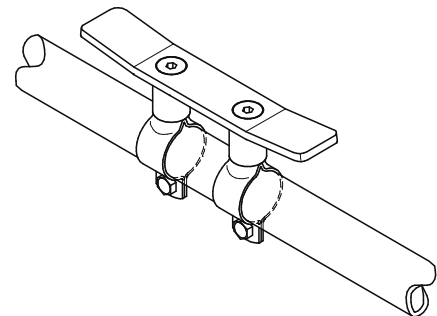

BOOTSHAKENHALTER

Für 6; 8; 10 und 12 mm
Wantenstärke

Beschreibung
Bootshakenhalter 3 teilig, (2x Führungsring, 1x Bodenteil)

Artikel Nr.
50012306

Preis € / Stück
siehe shop

RELINGSKLAMPE

sehr stabile Ausführung

Ideal zum Schleppen von Beibooten

Beschreibung
Relingsklampe

Maße L x B (mm)
168 x 80

Artikel Nr.
50012304

Preis € / Stück
siehe shop