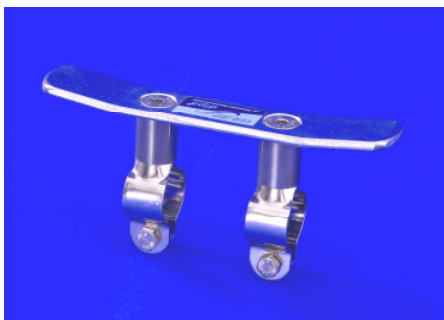

BOOTSHAKENHALTER

Für 6; 8; 10 und 12 mm
Wantenstärke

Beschreibung
Bootshakenhalter 3 teilig, (2x Führungsring, 1x Bodenteil)

Artikel Nr.
50012306

Preis € / Stück
siehe shop

RELINGSKLAMPE

sehr stabile Ausführung

Ideal zum Schleppen von Beibooten

Beschreibung
Relingsklampe

Maße L x B (mm)
168 x 80

Artikel Nr.
50012304

Preis € / Stück
siehe shop