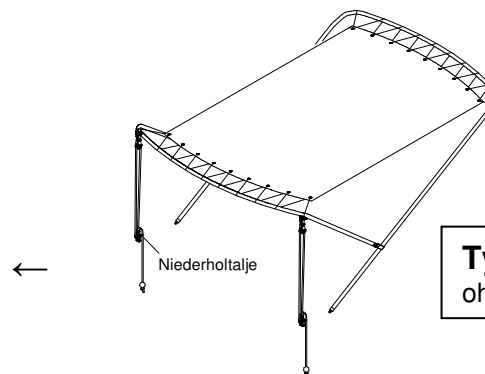

# BIMINI - TOP

**Typ BTS**  
mit Stützbügel

Die Niederholjalje ermöglicht das Spannen des Bimini - Tops sowie sekundenschnelles Zusammenklappen

**Typ BT**  
ohne Stützbügel

Beschreibung	Artikel Nr.	Preis €
Bimini – Top Typ BTS		auf Anfrage füllen Sie bitte das Anfrageformular aus
Bimini – Top Typ BT		
<b>Zubehör</b>		
Gurtbandrolle 25mm breit, blau	50017656	
Befestigungsschnalle für Gurtband, Edelstahl / Nylon	50017657	
Decksanschluss für Gurtband, abnehmbar	50017658	
Decksbeschlag mit Gelenk zur Aufnahme des Bimini- Rahmens 	50018996	
Niederholertalje, 2- partig, 6mm fertig geschoren	50017659	
Set Edelstahlschiene 2- teilig L= 1,2m B= 25mm inklusive Schlitten mit Decksbeschlag	50018997	
