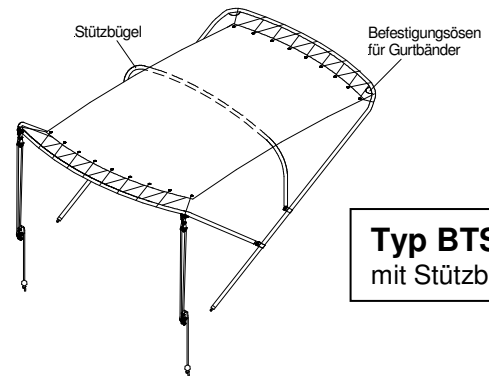

# BIMINI - TOP

**Typ BTS**  
mit Stützbügel

Die Niederholjalje ermöglicht das Spannen des Bimini - Tops sowie sekundenschnelles Zusammenklappen

**Typ BT**  
ohne Stützbügel

Beschreibung	Artikel Nr.	Preis €
Bimini – Top Typ BTS		auf Anfrage füllen Sie bitte das Anfrageformular aus
Bimini – Top Typ BT		
<b>Zubehör</b>		
Gurtbandrolle 25mm breit, blau	50017656	
Befestigungsschnalle für Gurtband, Edelstahl / Nylon	50017657	
Decksanschluss für Gurtband, abnehmbar	50017658	
Decksbeschlag mit Gelenk zur Aufnahme des Bimini- Rahmens 	50018996	
Niederholertalje, 2- partig, 6mm fertig geschoren	50017659	
Set Edelstahlschiene 2- teilig L= 1,2m B= 25mm inklusive Schlitten mit Decksbeschlag	50018997	
