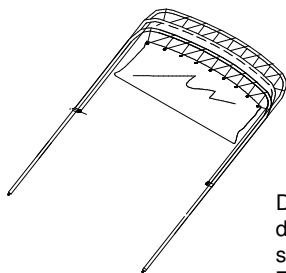

# BIMINI - TOP

**Typ BTS**  
mit Stützbügel

Die Niederholjalje ermöglicht das Spannen des Bimini - Tops sowie sekundenschnelles Zusammenklappen

**Typ BT**  
ohne Stützbügel

Beschreibung	Artikel Nr.	Preis €
Bimini – Top Typ BTS		auf Anfrage füllen Sie bitte das Anfrageformular aus
Bimini – Top Typ BT		
<b>Zubehör</b>		
Gurtbandrolle 25mm breit, blau	50017656	
Befestigungsschnalle für Gurtband, Edelstahl / Nylon	50017657	
Decksanschluss für Gurtband, abnehmbar	50017658	
Decksbeschlag mit Gelenk zur Aufnahme des Bimini- Rahmens 	50018996	
Niederholertalje, 2- partig, 6mm fertig geschoren	50017659	
Set Edelstahlschiene 2- teilig L= 1,2m B= 25mm inklusive Schlitten mit Decksbeschlag	50018997	
