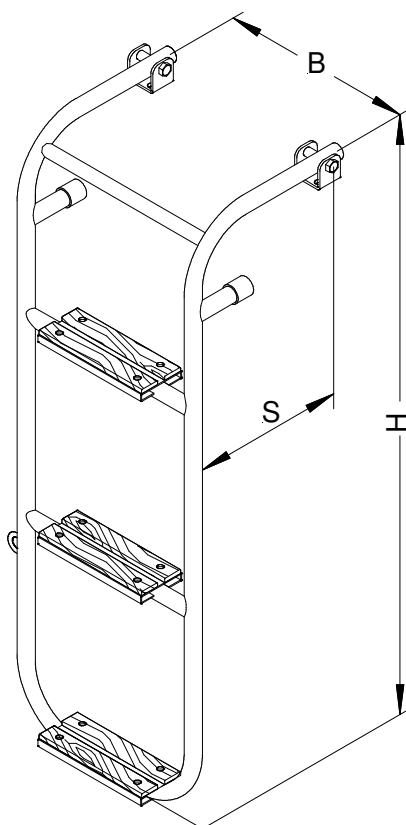

Der Edelstahl-Bootsausrüster

Produkte Zubehör und Lösungen für Boot & Yacht

BADELEITER

Ausführungsbeispiele

Inklusiv Trittstufen

ohne Trittstufen

Hinweis:
Wir haben auch einzelne Badeleiterstufen im Programm

Beschreibung		Maße (mm) B x S x H	Artikelnummer	Preis € / Stück siehe shop
Badeleiter mit Badeleiterstufen mit Teakholzauflage (s. Seite 28)	1 stufig	320x250x310	50017881	
	2 stufig	320x250x620	50017882	
	3 stufig	320x250x930	50017883	
	4 stufig	320x250x1240	50017884	
Badeleiter ohne Trittstufen	1 stufig	320x250x310	50017886	
	2 stufig	320x250x620	50017887	
	3 stufig	320x250x930	50017888	
	4 stufig	320x250x1240	50017889	