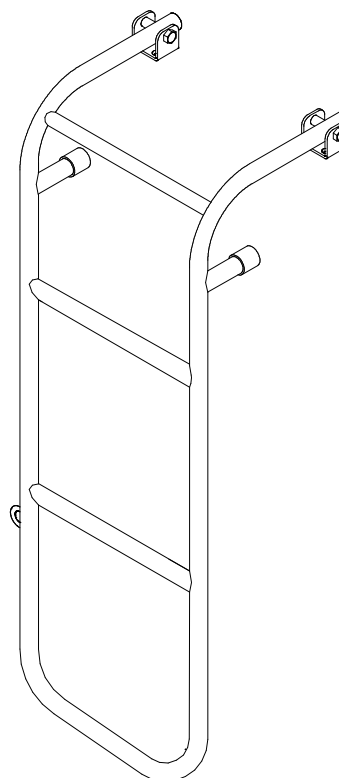

Der Edelstahl-Bootsausrüster

Produkte Zubehör und Lösungen für Boot & Yacht

BADELEITER

Ausführungsbeispiele

Inklusiv Trittstufen

ohne Trittstufen

Hinweis:
Wir haben auch einzelne Badeleiterstufen im Programm

Beschreibung		Maße (mm) B x S x H	Artikelnummer	Preis € / Stück siehe shop
Badeleiter mit Badeleiterstufen mit Teakholzauflage (s. Seite 28)	1 stufig	320x250x310	50017881	
	2 stufig	320x250x620	50017882	
	3 stufig	320x250x930	50017883	
	4 stufig	320x250x1240	50017884	
Badeleiter ohne Trittstufen	1 stufig	320x250x310	50017886	
	2 stufig	320x250x620	50017887	
	3 stufig	320x250x930	50017888	
	4 stufig	320x250x1240	50017889	